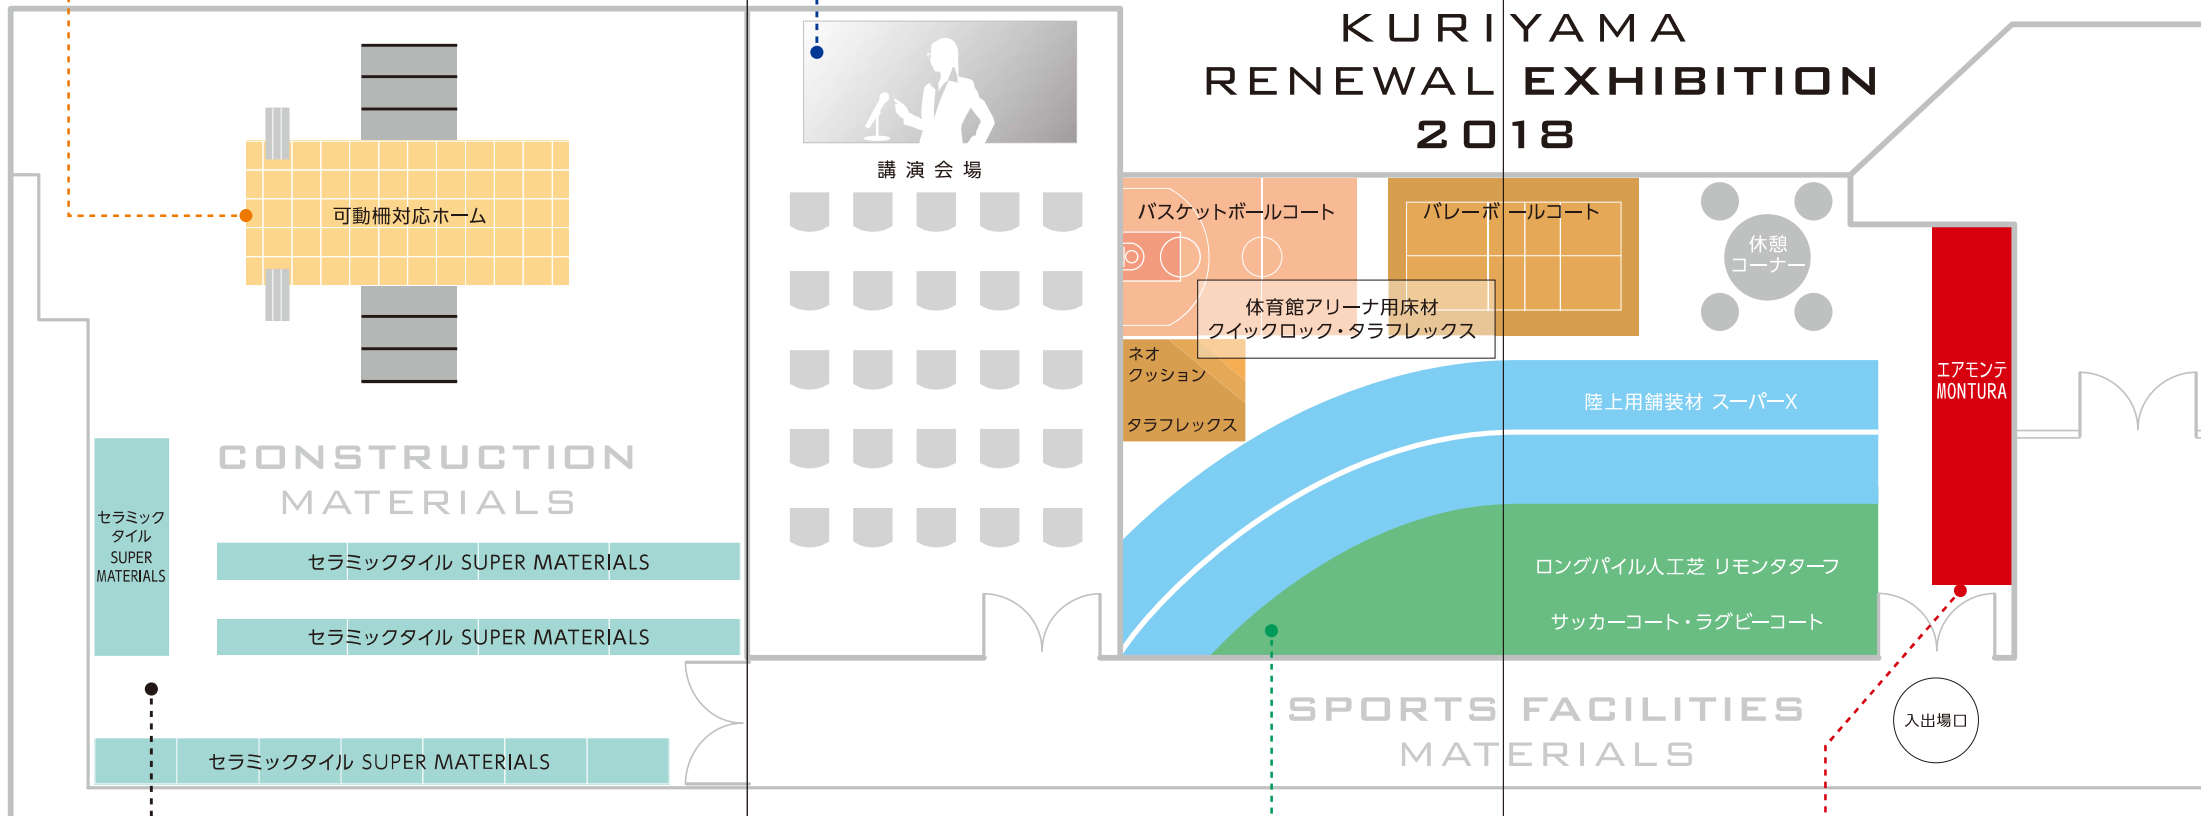

『今後のバリアフリーについて』

公益財団法人 交通エコロジー・モビリティ財団
バリアフリー推進部 企画調査課課長
松原 淳 (まつばら あつし)

① 13:30-14:30

『プレゼンテーションを考える力』

株式会社三越伊勢丹プロパティ・デザイン
取締役環境創造事業部長
手塚 鉄治 (てづか てつじ)

① 11:00-12:00

『土木技術講演』

② 14:00-15:00

前田工織株式会社

セラミックタイル

空間創造タイル建材コレクション
新商品はじめトレンド商品・ベーシック商品を集めました。

スポーツ資材

世界基準を体感。
2年後を見据えた最先端のスポーツファシリティ。

エアモンテ/MONTURA

人間のリアルな動きを追求し、フィットしながら体の動きを妨げないエルゴノミックデザインのアクティビティウェア。