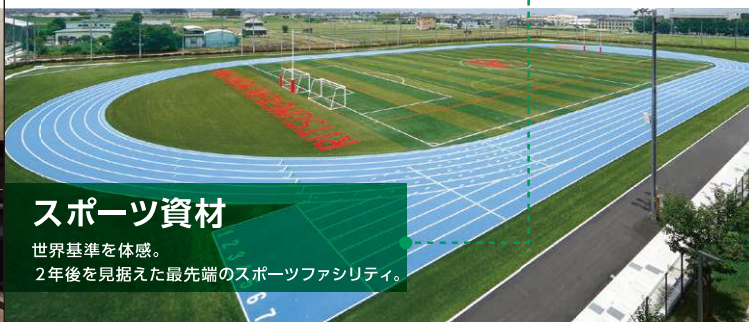

『今後のバリアフリーについて』

公益財団法人 交通エコロジー・モビリティ財団
バリアフリー推進部 企画調査課課長
松原 淳 (まつばら あつし)

① 13:30-14:30

『プレゼンテーションを考える力』

株式会社三越伊勢丹プロパティ・デザイン
取締役環境創造事業部長
手塚 鉄治 (てづか てつじ)

① 11:00-12:00

『土木技術講演』

② 14:00-15:00

前田工織株式会社

セラミックタイル

空間創造タイル建材コレクション
新商品はじめトレンド商品・ベーシック商品を集めました。

スポーツ資材

世界基準を体感。
2年後を見据えた最先端のスポーツファシリティ。

エアモンテ/MONTURA

人間のリアルな動きを追求し、フィットしながら体の動きを妨げないエルゴノミックデザインのアクティビティウェア。