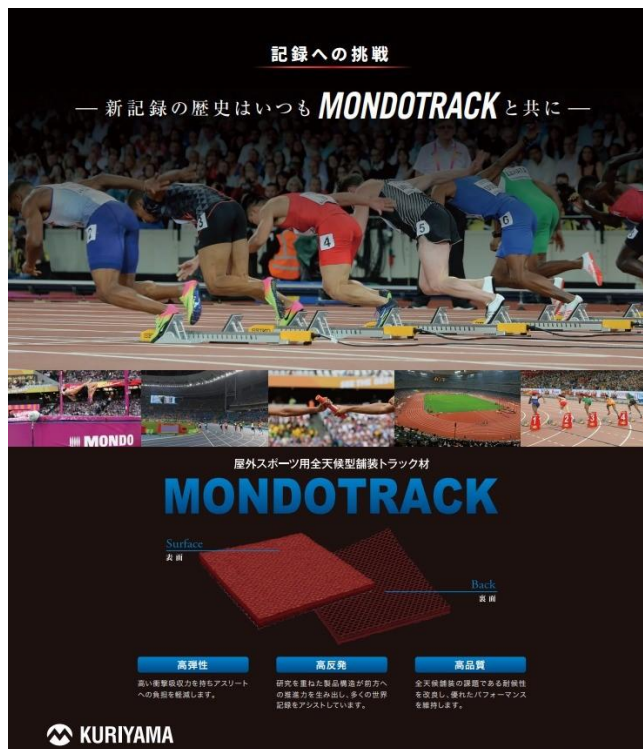

■MONDOTRACK について

当社が国内総代理店を務めるイタリアのモンド社製「MONDOTRACK」は、陸上競技用の全天候舗装材です。生体力学に基づき、アスリートの視点に立って開発・改良された陸上競技用のトラックで、安全性と競技力の向上が期待できることから、主要な国際大会で数多く採用されています。

[【MONDOTRACK 紹介ページはこちら】](#)

◆本件に関するお問合せ先◆

クリヤマホールディングス株式会社

TEL : 06-6910-7013 (代表番号) (平日 9 : 00 ~ 17 : 30)

E-mail : ir@kuriyama.co.jp

以上