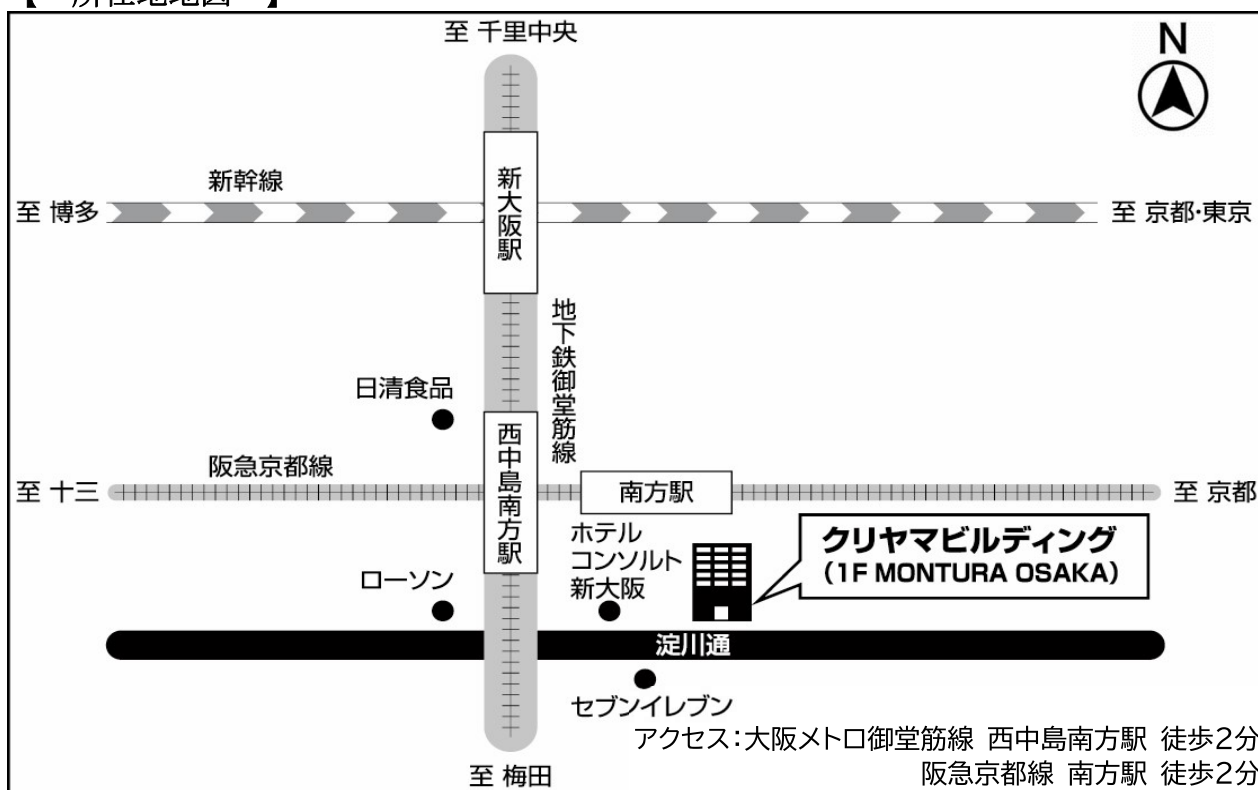

【 部署別連絡先一覧 】

クリヤマ(株) 新大阪支社 〒532-0011 大阪市淀川区西中島1丁目12番4号

新大阪支社 部署	電話番号	FAX 番号
代表	06-7662-8970	06-7662-8971
大阪建設 第一/第二グループ	06-7662-8973	06-7662-8974
大阪スポーツグループ	06-7662-8975	06-7662-8976

エアモンテ (株)	電話番号	FAX 番号
代表	06-7662-8990	06-7662-8991

エアモンテ(株)…イタリアのスポーツアパレルブランド「MONTURA」の販売を行っております。
新社屋 1F に、旗艦店「MONTURA OSAKA」が 10 月 2 日よりオープンしております。

KOC(株)	電話番号	FAX 番号
代表	06-6101-3400	06-6101-3422

KOC(株)…ダストコントロールマット、モップ、芳香剤の企画・製造及び販売を行っております。

クリヤマ(株) 本社 〒540-6325 大阪市中央区城見1丁目3番7号 松下IMPビル25階

本社 部署	電話番号	FAX 番号
代表 (管理本部)	06-6910-7013	06-6910-7031
産業資材営業部	06-6910-7029	06-6910-7038

【 所在地地図 】

※本件に関するお問い合わせ先

クリヤマ株式会社 社長室 管理・広報グループ

〒540-6325 大阪市中央区城見1丁目3番7号 松下IMPビル25階

TEL : 06-6910-7023 FAX : 06-6910-7035

E-mail : IR@kuriyama.co.jp